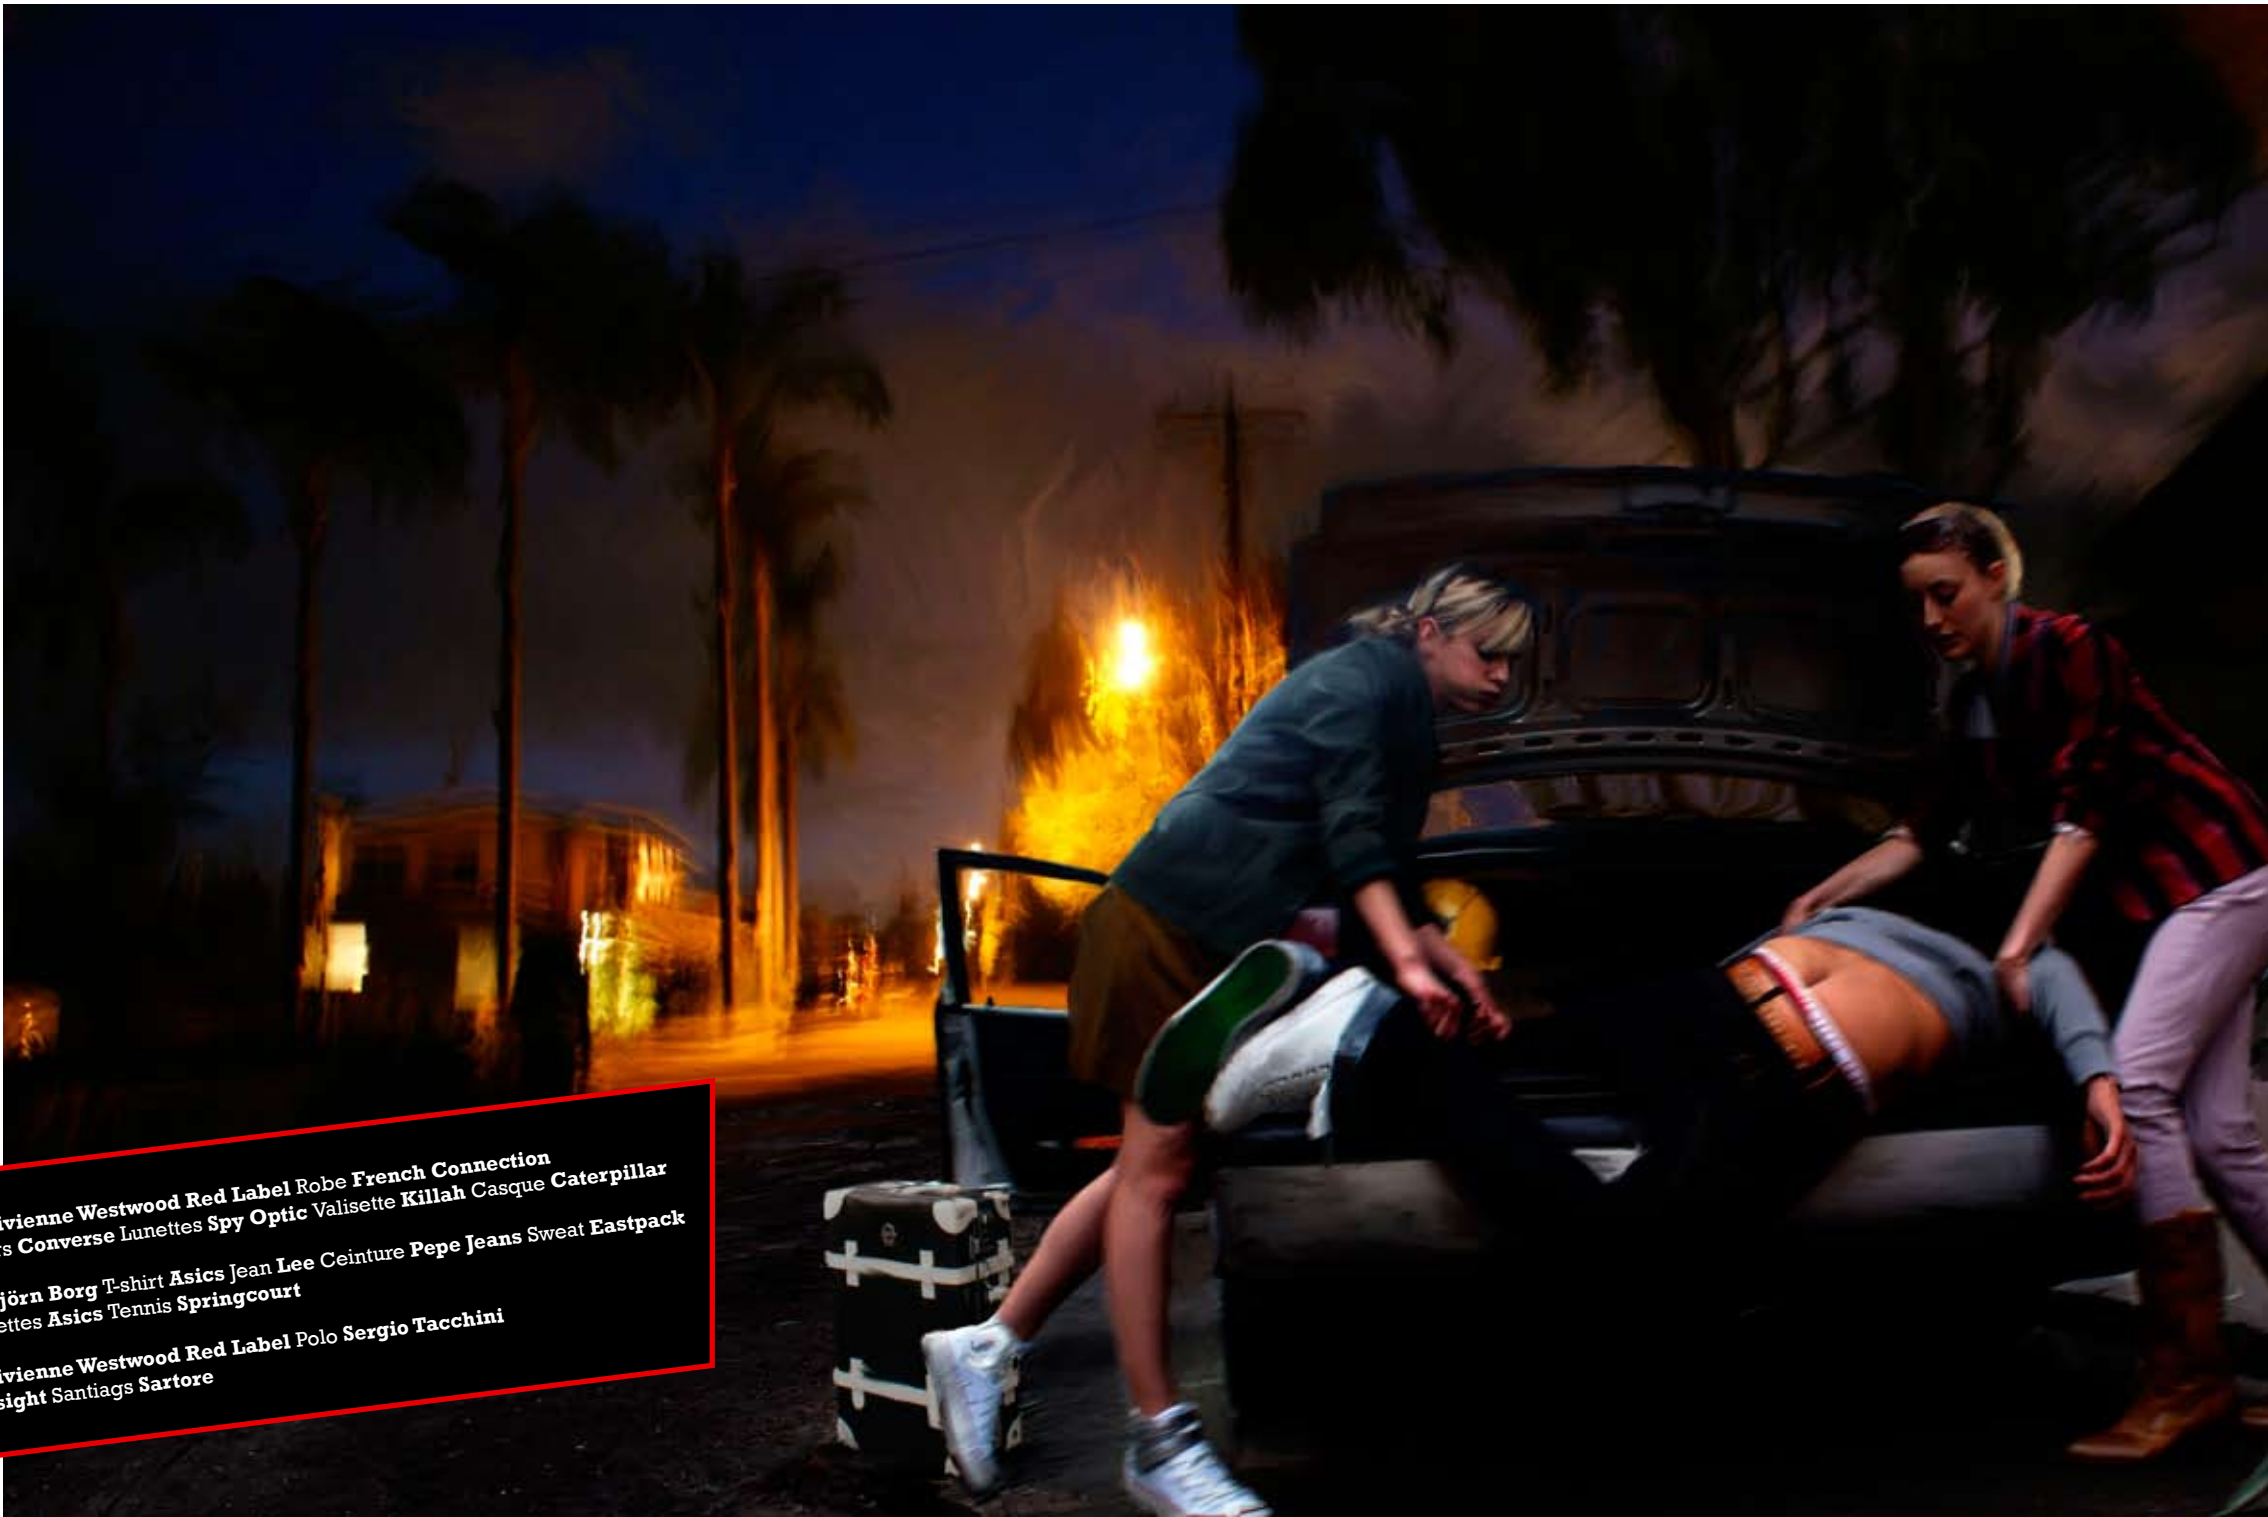

Sacha
Veste **Vivienne Westwood Red Label** Robe **French Connection**
Sneakers **Converse** Lunettes **Spy Optic** Valisette **Killah** Casque **Caterpillar**
Bryce
Boxer **Björn Borg** T-shirt **Asics** Jean **Lee** Ceinture **Pepe** Jeans Sweat **Eastpack**
Chaussettes **Asics** Tennis **Springcourt**
Marie
Veste **Vivienne Westwood Red Label** Polo **Sergio Tacchini**
Jean **Insight** Santiags **Sartore**